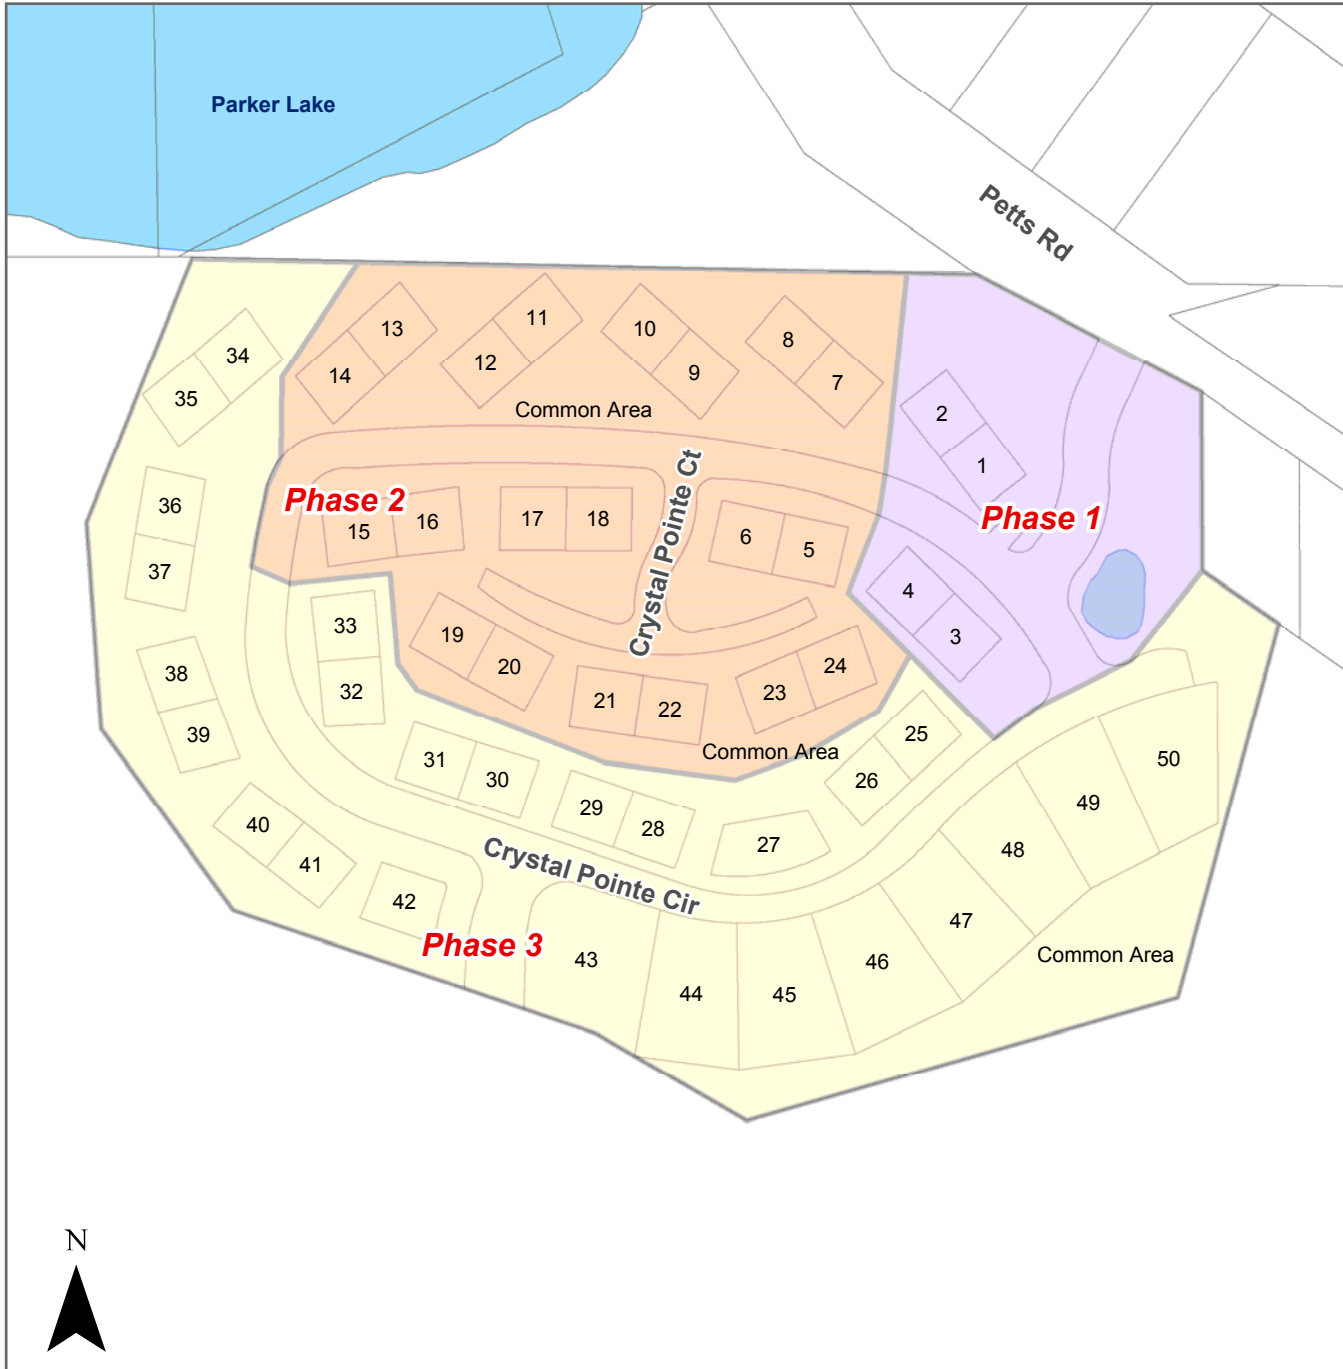

Crystal Pointe

Condominium

Overview Map

Phase 1 (1996)		Phase 2 (1996)		Phase 3 (1996)	
Unit	PID	Unit	PID	Unit	PID
1	06-24-626-001	5	06-24-626-005	25	06-24-626-025
2	06-24-626-002	6	06-24-626-006	26	06-24-626-026
3	06-24-626-003	7	06-24-626-007	27	06-24-626-027
4	06-24-626-004	8	06-24-626-008	28	06-24-626-028
		9	06-24-626-009	29	06-24-626-029
		10	06-24-626-010	30	06-24-626-030
		11	06-24-626-011	31	06-24-626-031
		12	06-24-626-012	32	06-24-626-032
		13	06-24-626-013	33	06-24-626-033
		14	06-24-626-014	34	06-24-626-034
		15	06-24-626-015	35	06-24-626-035
		16	06-24-626-016	36	06-24-626-036
		17	06-24-626-017	37	06-24-626-037
		18	06-24-626-018	38	06-24-626-038
		19	06-24-626-019	39	06-24-626-039
		20	06-24-626-020	40	06-24-626-040
		21	06-24-626-021	41	06-24-626-041
		22	06-24-626-022	42	06-24-626-042
		23	06-24-626-023	43	06-24-626-043
		24	06-24-626-024	44	06-24-626-044
				45	06-24-626-045
				46	06-24-626-046
				47	06-24-626-047
				48	06-24-626-048
				49	06-24-626-049
				50	06-24-626-050

PID = Parcel Identification Number