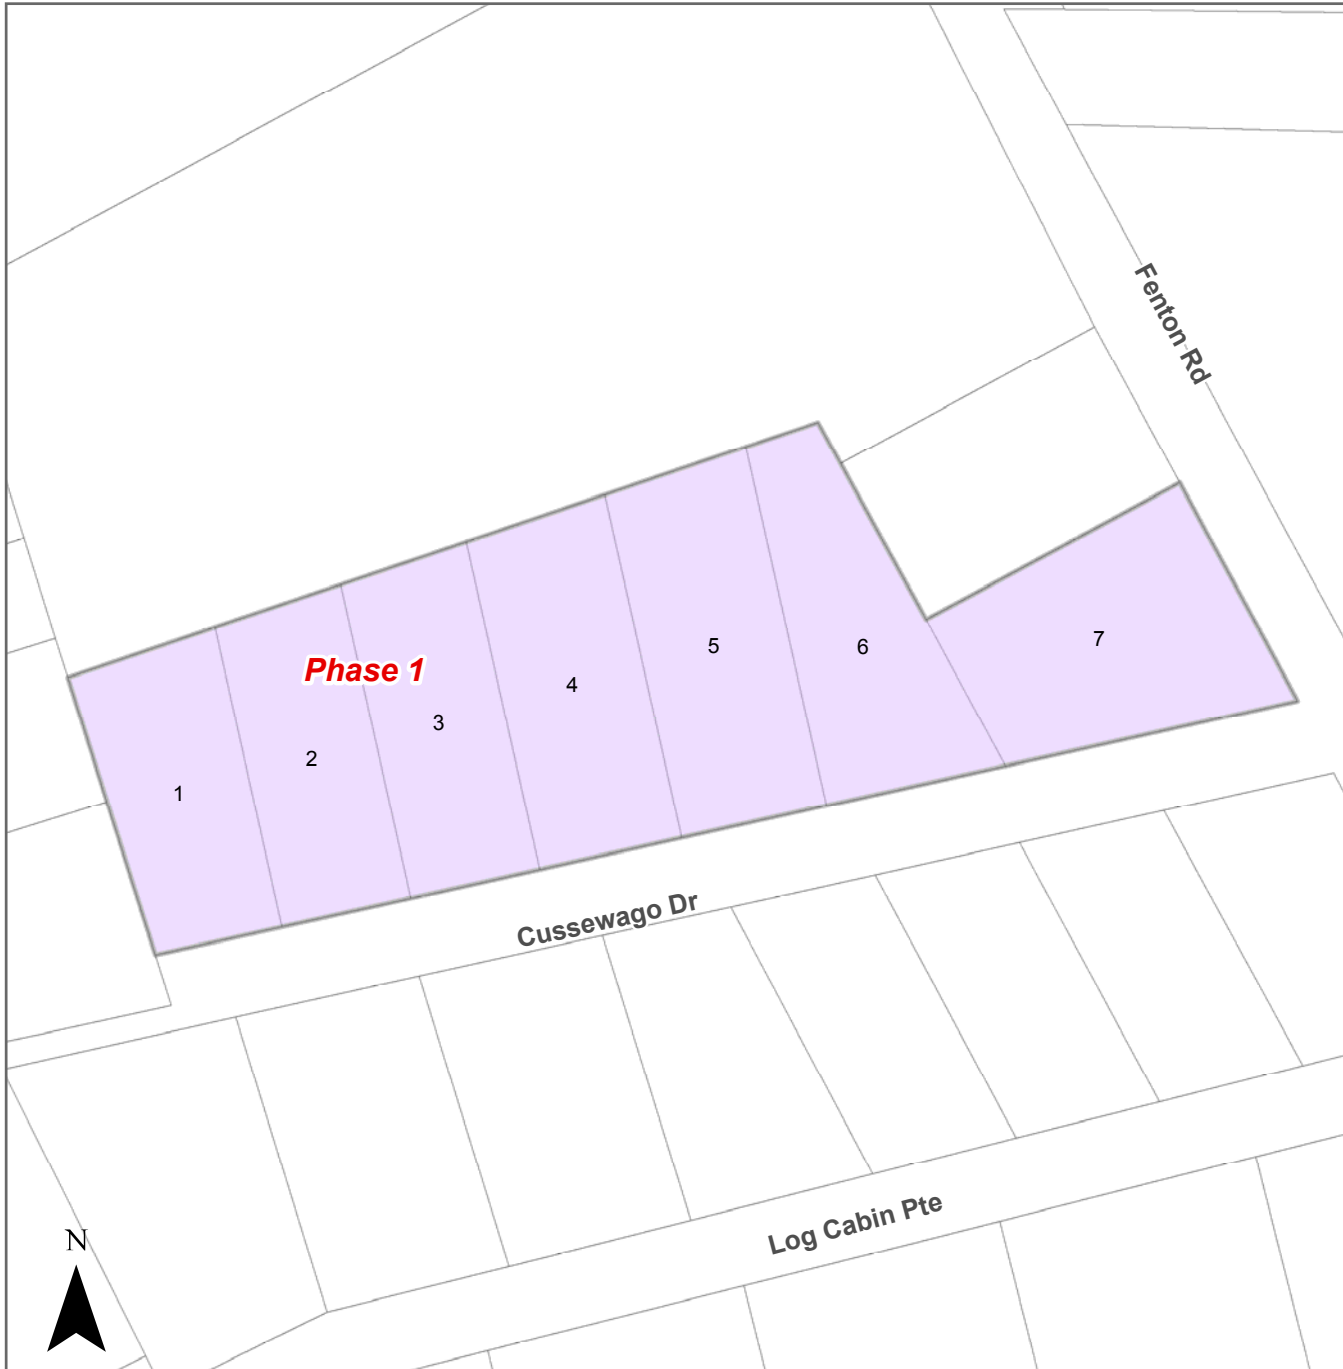

# Cussewago Farms

Site Condominium

Overview Map

Phase 1 (1997)	
Unit	PID
1	06-13-601-001
2	06-13-601-002
3	06-13-601-003
4	06-13-601-004
5	06-13-601-005
6	06-13-601-006
7	06-13-601-007

PID = Parcel Identification Number