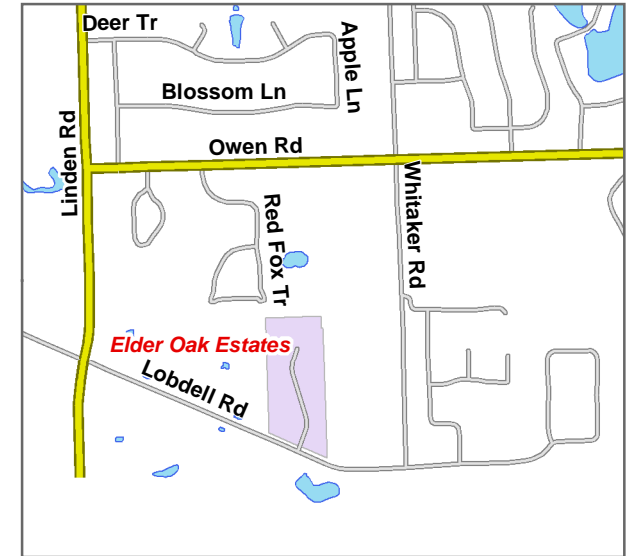

Elder Oak Estates

Site Condominium

Overview Map

Phase 1 (2008)	
Unit	PID
1	06-32-652-001
2	06-32-652-002
3	06-32-652-003
4	06-32-652-004
5	06-32-652-005
6	06-32-652-006
7	06-32-652-007
8	06-32-652-008
9	06-32-652-009
10	06-32-652-010
11	06-32-652-011
12	06-32-652-012
13	06-32-652-013
14	06-32-652-014

PID = Parcel Identification Number