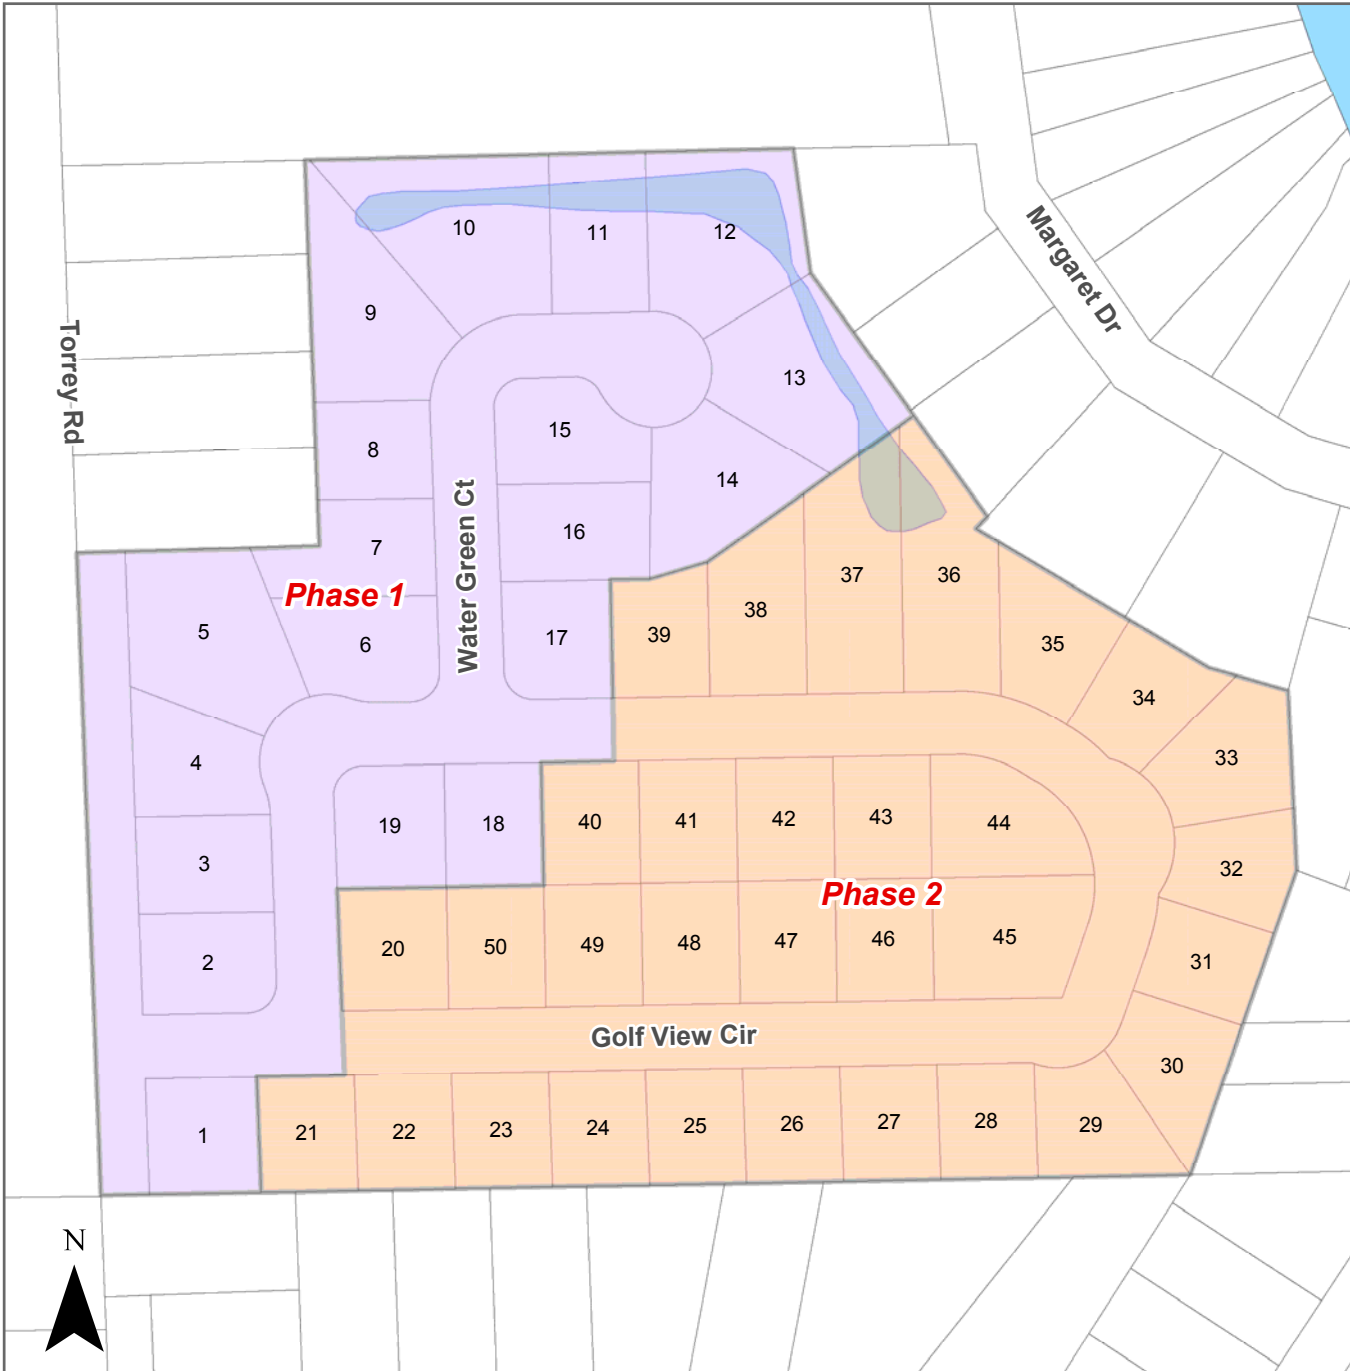

Golfview Pointe

Site Condominium

Overview Map

Phase 1 (1998)		Phase 2 (2001)	
Unit	PID	Unit	PID
1	06-11-652-001	20	06-11-652-020
2	06-11-652-002	21	06-11-652-021
3	06-11-652-003	22	06-11-652-022
4	06-11-652-004	23	06-11-652-023
5	06-11-652-005	24	06-11-652-024
6	06-11-652-006	25	06-11-652-025
7	06-11-652-007	26	06-11-652-026
8	06-11-652-008	27	06-11-652-027
9	06-11-652-009	28	06-11-652-028
10	06-11-652-010	29	06-11-652-029
11	06-11-652-011	30	06-11-652-030
12	06-11-652-012	31	06-11-652-031
13	06-11-652-013	32	06-11-652-032
14	06-11-652-014	33	06-11-652-033
15	06-11-652-015	34	06-11-652-034
16	06-11-652-016	35	06-11-652-035
17	06-11-652-017	36	06-11-652-036
18	06-11-652-018	37	06-11-652-037
19	06-11-652-019	38	06-11-652-038
		39	06-11-652-039
		40	06-11-652-040
		41	06-11-652-041
		42	06-11-652-042
		43	06-11-652-043
		44	06-11-652-044
		45	06-11-652-045
		46	06-11-652-046
		47	06-11-652-047
		48	06-11-652-048
		49	06-11-652-049
		50	06-11-652-050

PID = Parcel Identification Number